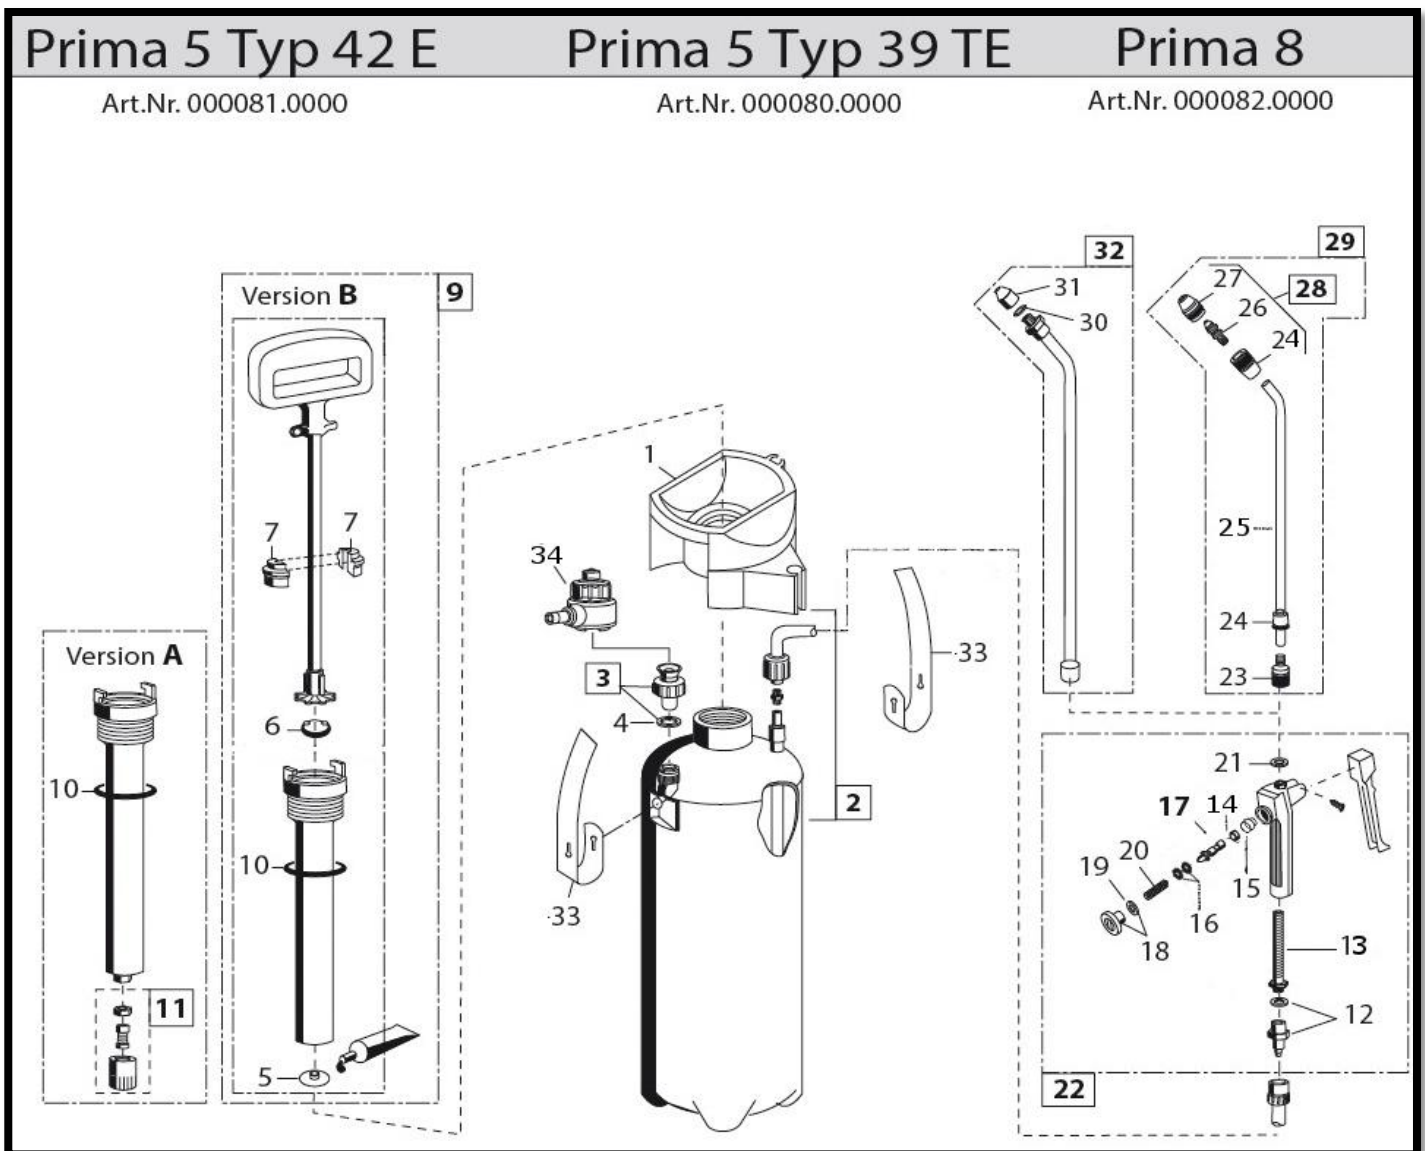

Gloria type Prima 8

GLORIA TYPE Prima 8

POSITIE	BESTELNR.	OMSCHRIJVING
1	540520	Vultrechter voor Prima 8
2	520250	Aanzuigslang voor Prima 8
2	513590	Slang los voor Prima 8
2	508390	Slangpilaar
2	521400	Slangschroefdop voor Prima 8
3	708710	Drukmeter, afblaas-/veiligheidsventiel
4	602230	O-ring
5	540236	Membraam
6	536480	Zuigermanchet Ø 35mm
7	510880	Geleideschaal 1/2
9	723000	Pomp compleet
10	627070	O-ring om pomphuis
11	725790	Terugslagventiel compleet
	701980	Ventielpropje
	615972	Ventielveer
	602700	Ventielkapje
12	726817	Slangaansluitstuk knijpkraan compleet
	512670	O-ring
13	513340	Zeefbuisje
14	602070	Afdichting knijpkraan
15	539357	Ventielhuis knijpkraan
16	606571	O-ring om ventielas (2x)
17	539356	Ventielas knijpkraan
18	723510	Afsluitmoer incl. O-ring
19	512670	O-ring
20	612071	Veer knijpkraan
21	617070	Afdichtingsring
22	726993	Knijpkraan compleet
23	539359	Aansluitstuk kunststof
24	539358	Klemmoer kunststof
25	539362	Spuitstok kaal
26	539361	Wervel kunststof
27	539360	Sproeidop kunststof
28	726894	Sproeidop kunststof compleet
29	727010	Spuitstok compleet
30	601910	O-ring
31	601900	Sproeidop messing
32	704060	Spuitstok messing compleet
33	520260	Draagriem voor Prima 8
2+22+29	709521	Spuitleiding compleet
	727629	Pakkingset